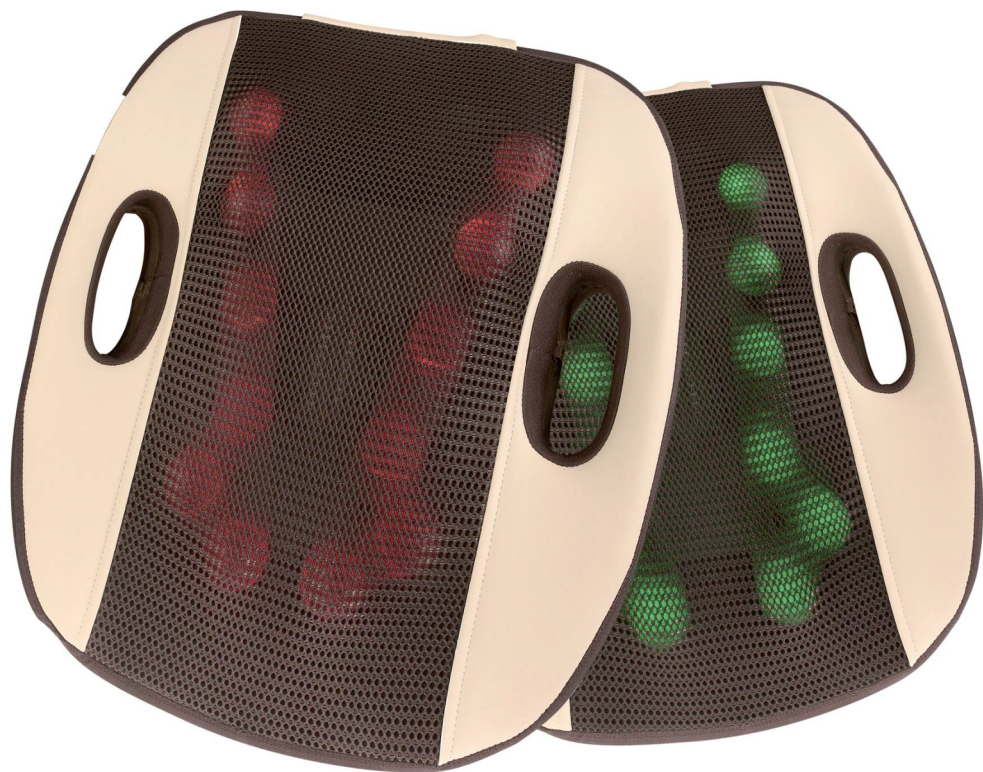

# МАССАЖНАЯ ПОДУШКА ДЛЯ СПИНЫ

Модель UM-04

## ОБЩИЕ СВЕДЕНИЯ О ПРИБОРЕ

Массажная подушка предназначена для проведения разминающего массажа различных частей тела за счет движения массажных головок.